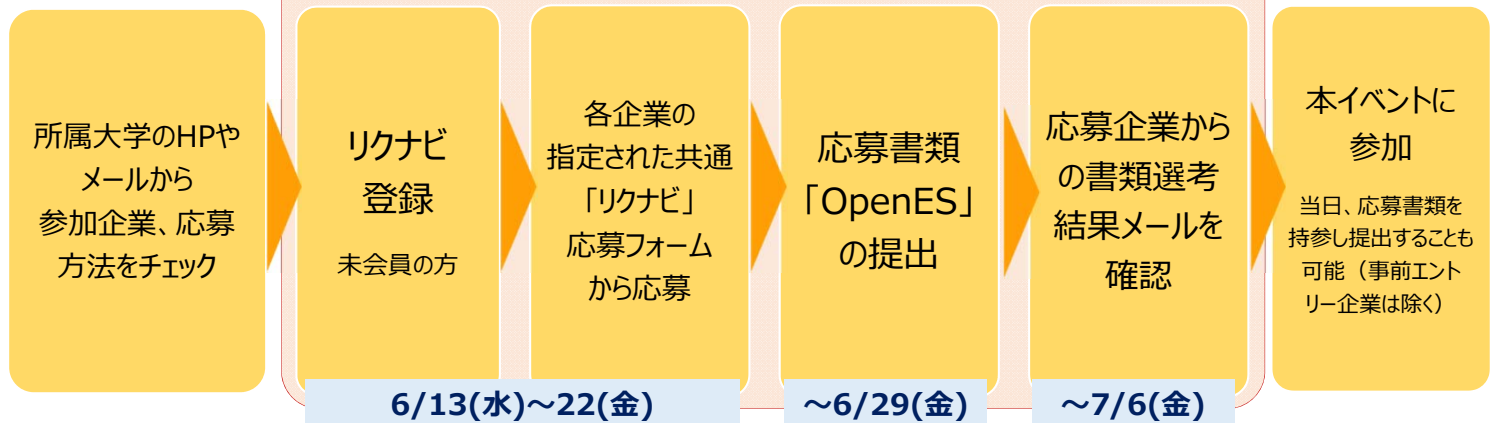

参加企業 ※5/31時点（50音順）

《大阪》 7月13日（金）

- ①11:30~12:30 旭化成 アマゾンジャパン/アマゾンウェブサービスジャパン EYアドバイザー・アンド・コンサルティング
  鹿島建設 京セラ 国際協力銀行 サントリー食品インターナショナル JR東日本 大日本印刷
- ②12:30~13:30 東レ 日本アイ・ビー・エム 日本航空 パナソニック 富士フイルム みずほ銀行 三井住友銀行

《東京》 7月16日（月）

- ①11:30~12:30 伊藤忠商事 鹿島建設 キヤノン Google KPMG税理士法人 サントリー食品インターナショナル
- ②12:30~13:30 東京ガス 東レ 日本アイ・ビー・エム 富士フイルム みずほ銀行 三菱重工業 三菱電機

《東京》 7月17日（火）

- ①11:30~12:30 旭化成 アマゾンジャパン/アマゾンウェブサービスジャパン EYアドバイザー・アンド・コンサルティング 京セラ キリン
  ゴールドマン・サックス証券 国際協力銀行 JR東日本 JXTGエネルギー 全日本空輸
- ②12:30~13:30 大日本印刷 東京急行電鉄 日産自動車 日本アイ・ビー・エム 日本航空 日本政策投資銀行
  パナソニック PwCあらた有限責任監査法人 三井住友海上火災保険 三井住友銀行

※今後、追加・変更となることがあります。最新情報は、随時お知らせします。

「選考タイム」参加までの事前準備

2018年9月・2019年3月卒 就職活動生 対象

※日時がダブルブッキングした際には、参加しない企業様へ断りの連絡を入れてください。

- ・選考タイムは、本チラシに記載されている大学の学生のみ参加可能となります。
- ・各企業への応募に際しては、「リクナビ2019」へ会員登録が必要となります。（本イベント終了後、不要の場合は登録解除してください。）
- ・各企業への応募書類作成は、リクナビ内の「Open ES」サービスを使用します。
- ・選考希望者多数の場合など、書類提出者全員の面接確約ではありませんのでご注意ください。

今すぐ
スマホで
確認！

GCC案内ページ（申込ページ）

GCC案内ページ（申込ページ）URLはこちら

<https://job.rikunabi.com/2019/mail/?u=B00401063>